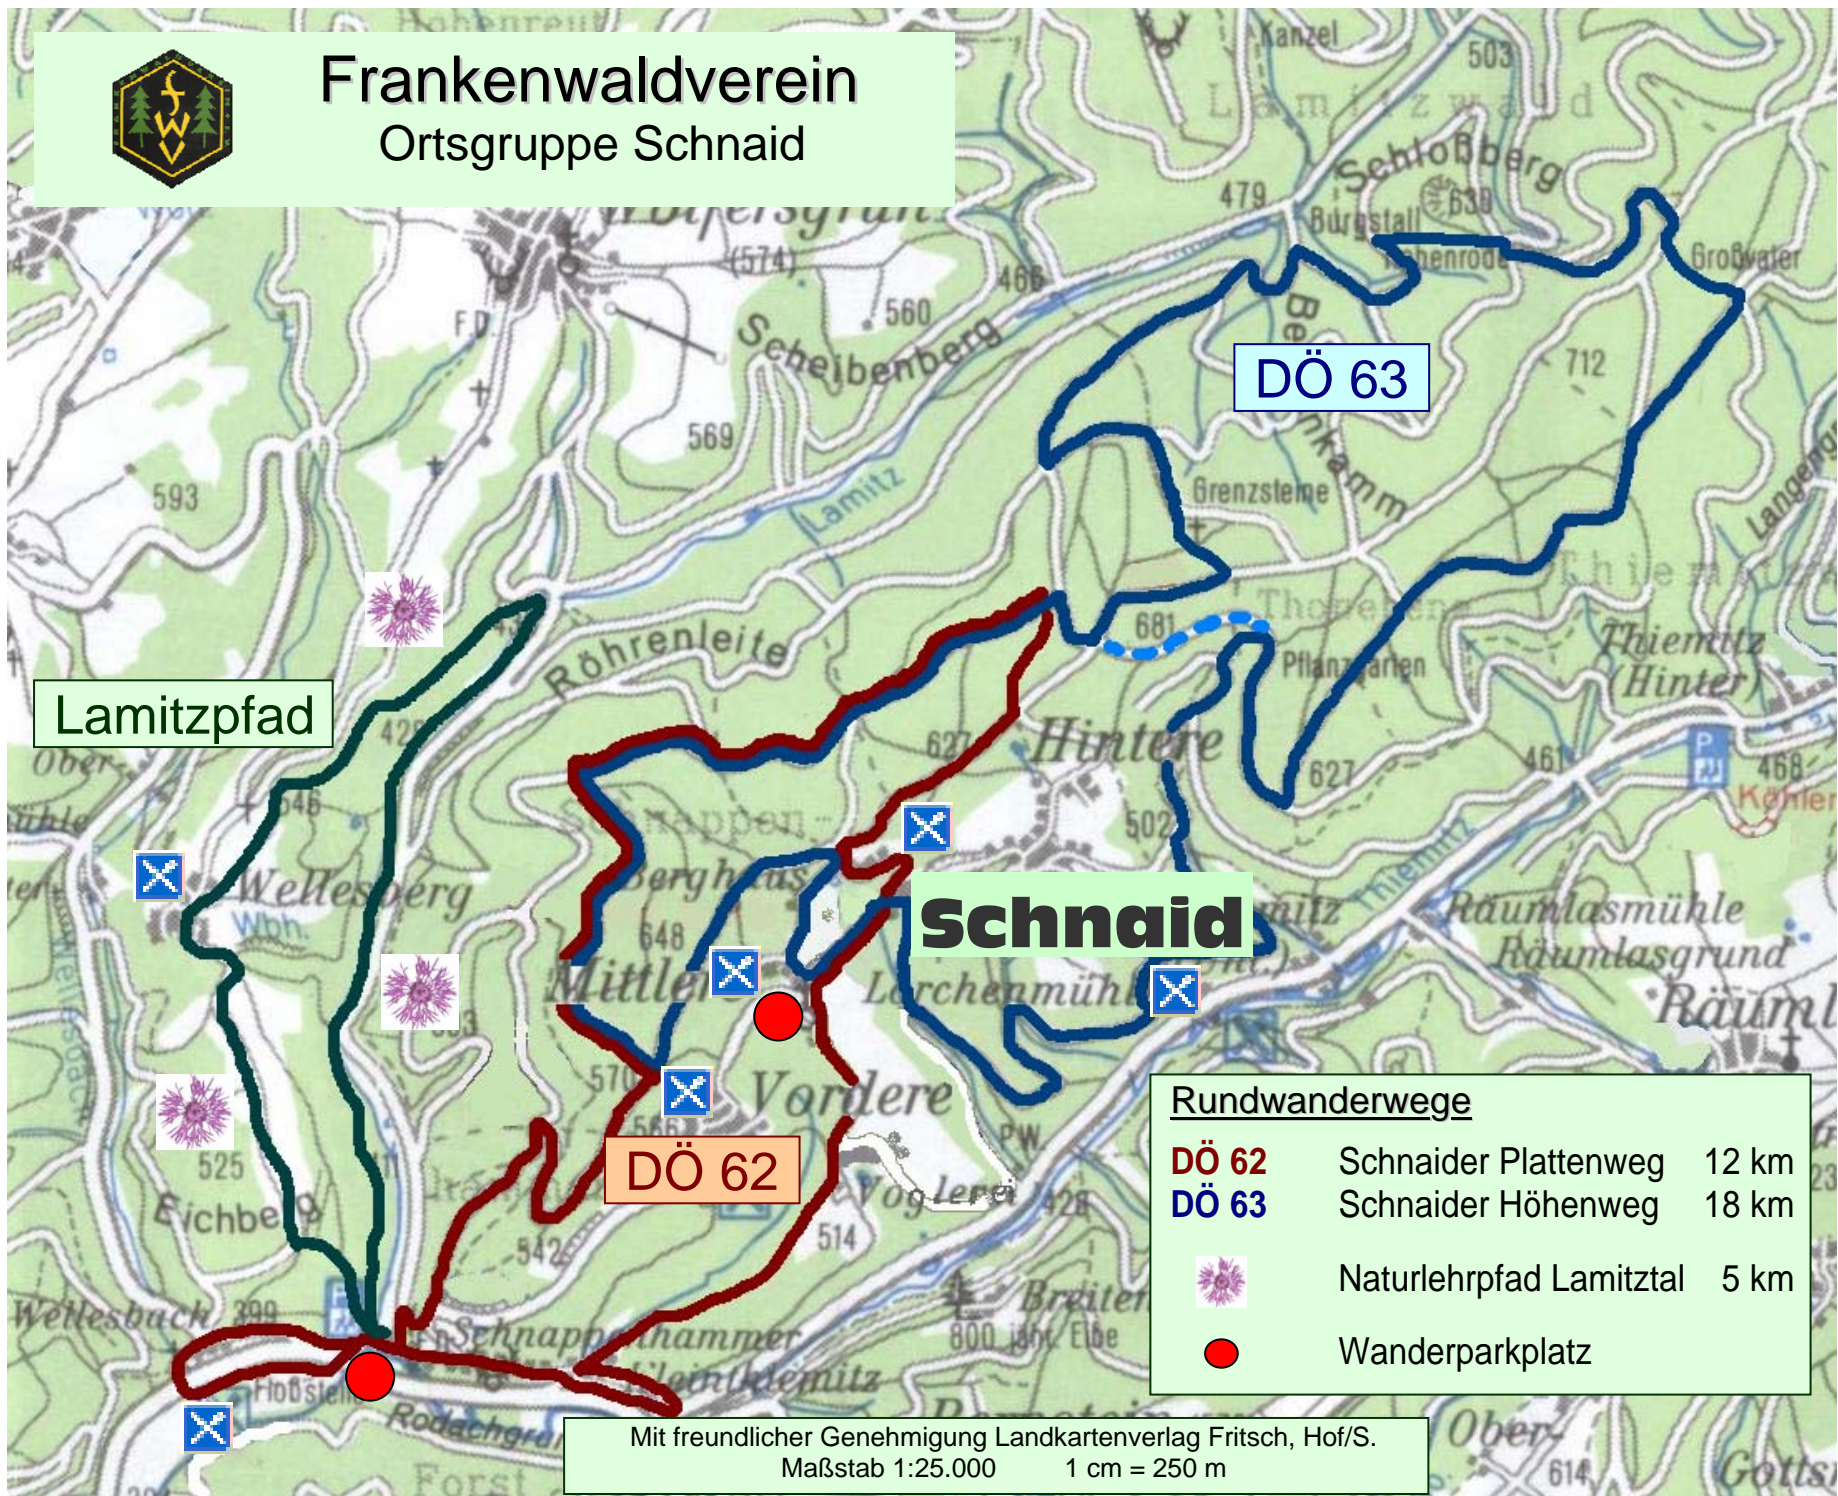

Frankenwaldverein Ortsgruppe Schnaid

Lamitzpfad

DÖ 63

DÖ 62

Schnaid

Rundwanderwege

- DÖ 62** Schnaider Plattenweg 12 km
- DÖ 63** Schnaider Höhenweg 18 km
-  Naturlehrpfad Lamitztal 5 km
-  Wanderparkplatz

Mit freundlicher Genehmigung Landkartenverlag Fritsch, Hof/S.
Maßstab 1:25.000 1 cm = 250 m